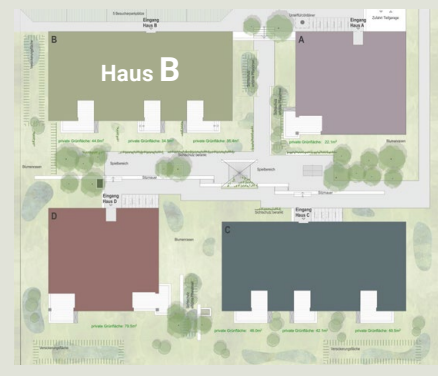

Wohnung B 11

Haus: B

Zimmer: 4,5

Stockwerk: 1. OG

Ausrichtung: Südwest

Nettowoohnfläche: 105,3 m²Terrasse: 13,6 m²Keller: 5,1 m²**Adresse:**

Schönaustrasse 3b

8717 Benken

Lage Haus**Lage Wohnung**