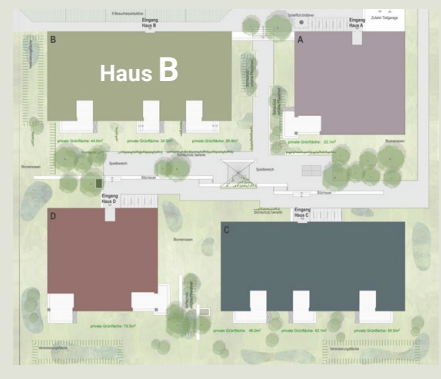

Wohnung B 03

Haus: B
 Zimmer: 3,5
 Stockwerk: EG
 Ausrichtung: Südost
 Nettowohnfläche: 85,5 m²
 Terrasse: 16,5 m² / Garten: 35,4 m²
 Keller: 5,2 m²

Adresse:

Schönaustrasse 3b
 8717 Benken

Lage Haus

Lage Wohnung