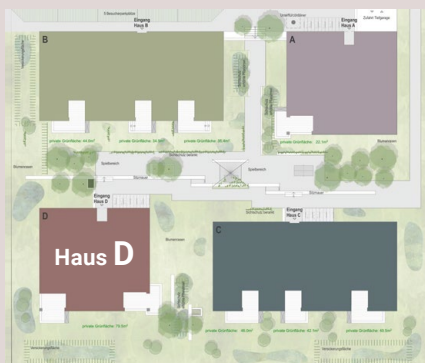

Wohnung D 11

Haus: D
 Zimmer: 3,5
 Stockwerk: 1. OG
 Ausrichtung: Südwest
 Nettowohnfläche: 82,9 m²
 Terrasse: 14,1 m²
 Keller: 6,0 m²

Adresse:

Schönaustrasse 3d
 8717 Benken

Lage Haus

Lage Wohnung