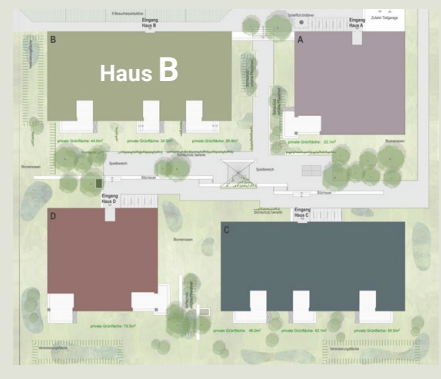

Wohnung B 01

Haus: B
 Zimmer: 4,5
 Stockwerk: EG
 Ausrichtung: Südwest
 Nettowohnfläche: 105,1 m²
 Terrasse: 16,5 m² / Garten: 44,0 m²
 Keller: 5,1 m²

Adresse:

Schönaustrasse 3b
 8717 Benken

Lage Haus

Lage Wohnung