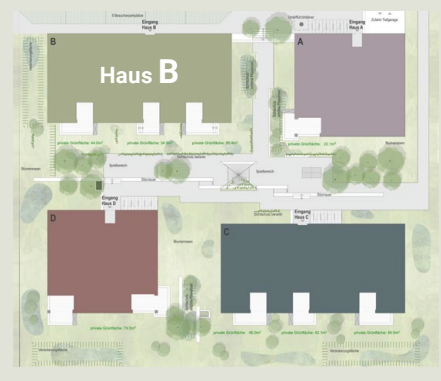

Wohnung B 12

Haus: B
 Zimmer: 2,5
 Stockwerk: 1. OG
 Ausrichtung: Süden
 Nettowohnfläche: 52,8 m²
 Terrasse: 11,5 m²
 Keller: 5,1 m²

Adresse:

Schönaustrasse 3b
 8717 Benken

Lage Haus

Lage Wohnung