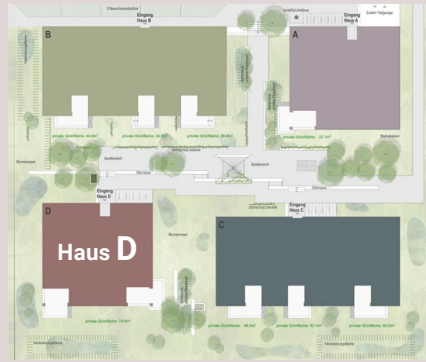

Wohnung D 12

Haus: D
 Zimmer: 3,5
 Stockwerk: 1. OG
 Ausrichtung: Südost
 Nettowohnfläche: 82,9 m²
 Terrasse: 14,1 m²
 Keller: 6,0 m²

Adresse:

Schönaustrasse 3d
 8717 Benken

Lage Haus**Lage Wohnung**