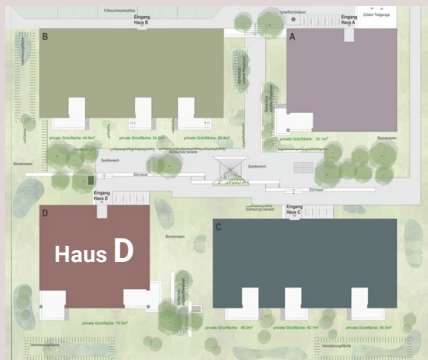

**Wohnung D 22**

Haus: D  
 Zimmer: 5,5  
 Stockwerk: DG + GALERIE  
 Ausrichtung: Südwest, Südost  
 Nettowohnfläche: 151,9 m<sup>2</sup>  
 Terrasse: 143,6 m<sup>2</sup>  
 Keller: 10,5 m<sup>2</sup>

**Adresse:**

Schönaustrasse 3d  
 8717 Benken

**Lage Haus**

**Lage Wohnung**