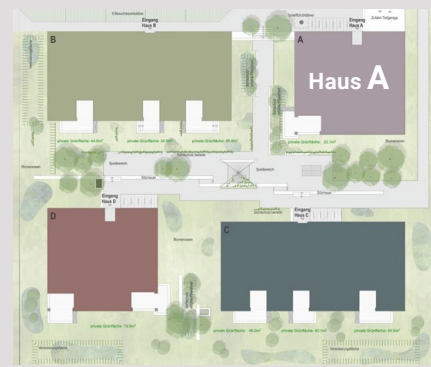

Wohnung A 02

Haus: A

Zimmer: 3,5

Stockwerk: EG

Ausrichtung: Südwest

Nettowoohnfläche: 82,8 m²Terrasse: 18,3 m² / Garten: 27,3 m²Keller: 6,3 m²**Adresse:**

Schönaustrasse 3a

8717 Benken

Lage Haus**Lage Wohnung**