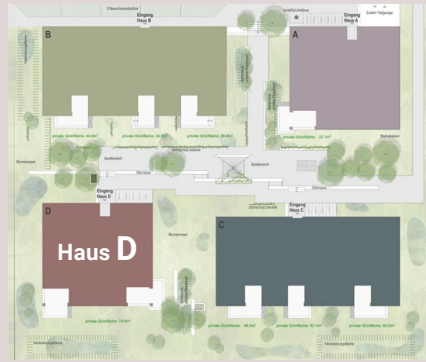

Wohnung D 21

Haus: D
 Zimmer: 3,5
 Stockwerk: DG
 Ausrichtung: Südwest
 Nettowohnfläche: 80,3 m²
 Terrasse: 12,6 m²
 Keller: 6,0 m²

Adresse:

Schönaustrasse 3d
 8717 Benken

Lage Haus**Lage Wohnung**