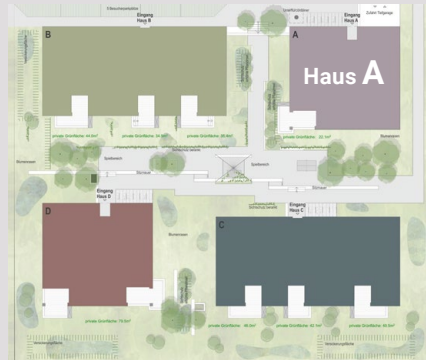

Wohnung A 12

Haus: A
 Zimmer: 3,5
 Stockwerk: 1. OG
 Ausrichtung: Südwest
 Nettowohnfläche: 82,9 m²
 Terrasse: 14,1 m²
 Keller: 6,4 m²

Adresse:

Schönaustrasse 3a
 8717 Benken

Lage Haus**Lage Wohnung**