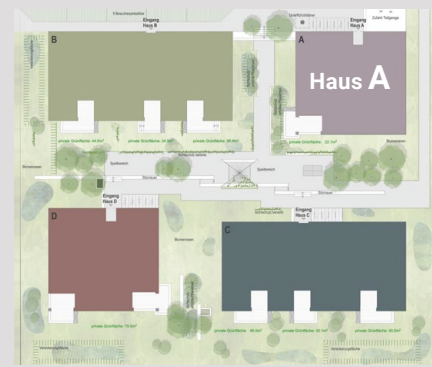

Wohnung A 22

Haus: A

Zimmer: 5,5

Stockwerk: DG + GALERIE

Ausrichtung: Südwest, Nordwest

Nettowoohnfläche: 143,6 m²Terrasse: 14,1 m²Keller: 9,7 m²**Adresse:**

Schönaustrasse 3a

8717 Benken

Lage Haus**Lage Wohnung**