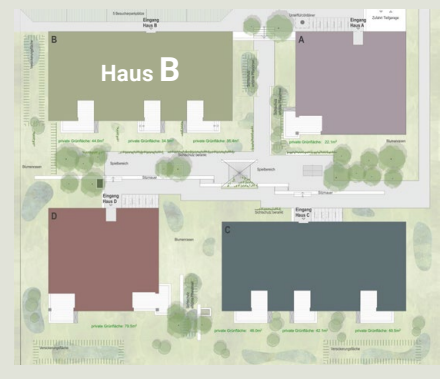

**Wohnung B 21**

Haus: B  
 Zimmer: 5,5  
 Stockwerk: DG + GALERIE  
 Ausrichtung: Südwest  
 Nettowohnfläche: 138,4 m<sup>2</sup>  
 Terrasse: 15,2 m<sup>2</sup>  
 Keller: 7,7 m<sup>2</sup>

**Adresse:**

Schönaustrasse 3b  
 8717 Benken

**Lage Haus**

**Lage Wohnung**