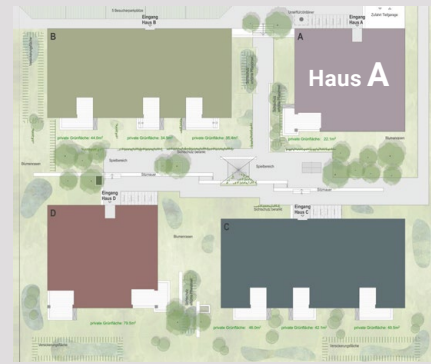

Wohnung A 21

Haus: A
 Zimmer: 3,5
 Stockwerk: DG
 Ausrichtung: Südost
 Nettowohnfläche: 80,3 m²
 Terrasse: 12,7 m²
 Keller: 6,1 m²

Adresse:

Schönaustrasse 3a
 8717 Benken

Lage Haus**Lage Wohnung**