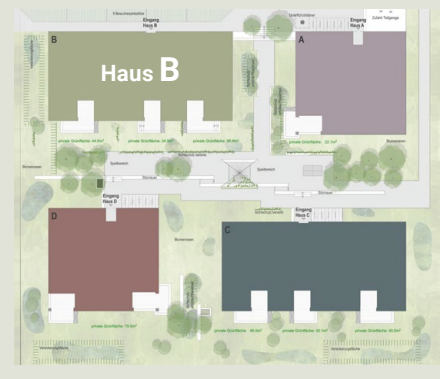

Wohnung B 13

Haus: B
 Zimmer: 3,5
 Stockwerk: 1. OG
 Ausrichtung: Südost
 Nettowohnfläche: 86,0 m²
 Terrasse: 13,6 m²
 Keller: 6,0 m²

Adresse:

Schönaustrasse 3b
 8717 Benken

Lage Haus

Lage Wohnung