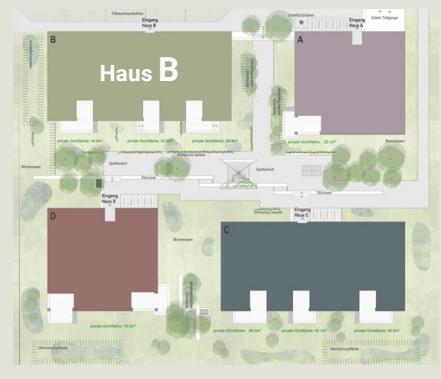

Wohnung B 22

Haus: B
 Zimmer: 5,5
 Stockwerk: DG + GALERIE
 Ausrichtung: Südost
 Nettowohnfläche: 138,5 m²
 Terrasse: 15,2 m²
 Keller: 7,8 m²

Adresse:

Schönaustrasse 3b
 8717 Benken

Lage Haus

Lage Wohnung